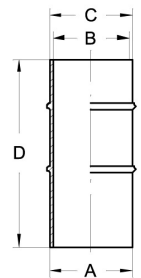

Schweißfittings DIN 11852

Art.Nr.

EUR

Art.Nr.

EUR

Schlauchtülle DIN

DN	A	B	C	D		AISI304		AISI316L-1.4404	
10	10	13	15	33		530130	13,10	530230	18,10
15	16	19	21	43		530131	13,10	530231	18,10
20	20	25	27	52		530132	13,10	530232	18,10
25	26	30	32	58		530133	14,40	530233	24,80
32	32	38	40	65		530134	20,20	530234	27,60
40	38	45	48	79		530135	29,50	530235	37,90
50	50	55	58	92		530136	43,40	530236	62,10
65	66	73	76	108		530137	62,30	530237	96,60
80	81	87	90	123		530138	85,70	530238	113,90
100	100	107	110	136		530139	138,40	530239	178,90

Schlauchtülle Bier

DN	A	B	C	D		AISI304		AISI316L-1.4404	
32	27,5	32	34	65		530334	20,60	530434	27,80
40	36	40	42,5	79		530335	28,50	530435	40,20
50	47	50	53	92		530336	39,20	530436	49,40
65	60	65	68	108		530337	51,20	530437	Anfrage
80	76	80	83	127		530338	125,80	530438	Anfrage
100	93	100	103	136		530339	157,70	530439	Anfrage

Schlauchtülle DIN-Rohr

DN	A	B	C	D		AISI304		AISI316L-1.4404	
15	18	16	19,5	50		530531	7,90	530631	15,50
20	22	20	23,5	50		530532	7,90	530632	16,40
25	28	26	29,5	60		530533	7,90	530633	12,90
32	34	32	36	70		530534	8,70	530634	13,80
40	40	38	42	80		530535	9,60	530635	14,60
50	52	50	54	90		530536	11,50	530636	18,10
65	70	66	72	100		530537	20,40	530637	29,50
80	85	81	88	110		530538	25,20	530638	38,20
100	104	100	107	120		530539	40,30	530639	44,90